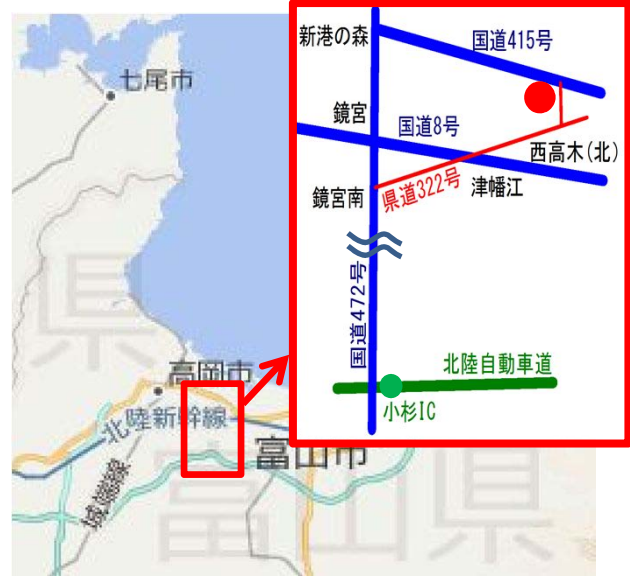

※参加の項目に○印を付けてください。(何れか1つでも参加出来ます。)

※見学会参加の方は、集合場所の何れかに○印を付けてください。

MAP

近江町いちば館 (学習会)

金沢市青草町88番地

株式会社グリーンエネルギー北陸 (見学会)

富山県射水市片口久々江674-1

石川県中小企業家同友会 駐車場 (集合場所)

金沢市示野町南52

ぽかぽか御経塚の湯 (個別セミナー)

野々市市御経塚4-38